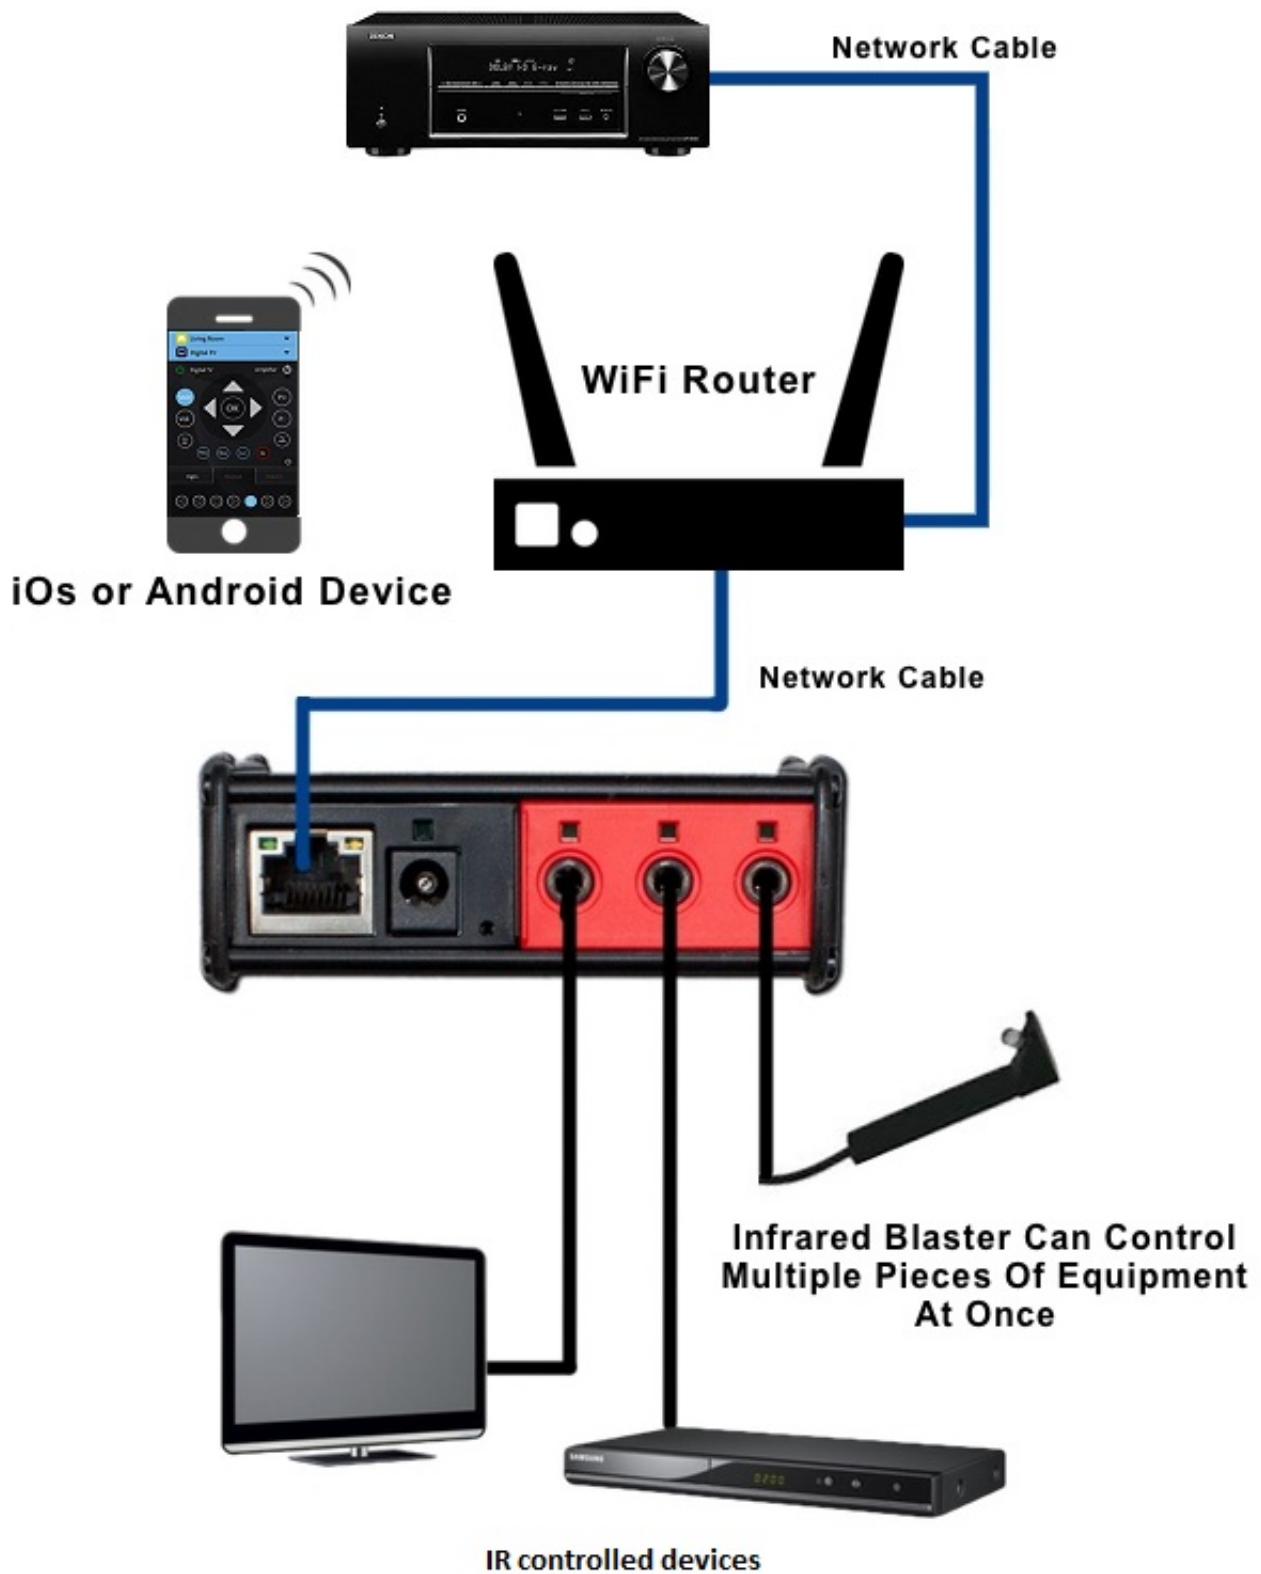

[Free Download Hdmi Vs Scart Ps3 For Android Apk](#)

Network controlled devices

[Free Download Hdmi Vs Scart Ps3 For Android Apk](#)

je remercie Dieu pour ta rÃ©ponse mon ami ! j'avais emprunter la ps3 de mon bof, j'ai jouÃ© en hdmi chez moi, et quand je lui ai rendu , elle marchait plus chez lui en branchement pÃ©ritel.

J'ai jouÃ© chez un pote sur son plasma en hdmi et de retour chez moi, branchÃ© en peritel, pas d'image.. Quand je fait la manipulation il y a bien une image mais au lieu d'Ãªtre l'image d'accueil l'image est une sorte de trait.. il croyait que je l'avais cassÃ© Et au bou de 3 heure j'ai compris et tu m'apporte la solution.. J'ai jouÃ© chez un pote sur son plasma en hdmi et de retour chez moi, branchÃ© en peritel, pas d'image.